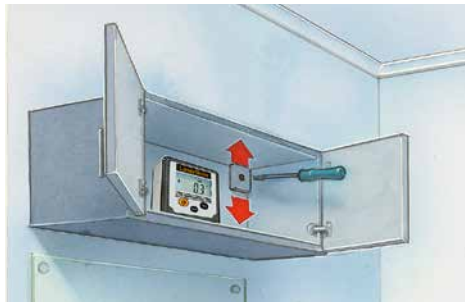

Laserliner

MasterLevel Box

Digital elektronisk vaterpas i praktisk format

Rev17W50

- Referencefunktion til overførsel af vinkler
- FlipDisplay: displayet drejes automatisk, når opadvendte målinger. Så det oplyste display er godt læseligt under alle betingelser.
- Kalibreringsfunktion for at kalibrere sensoren igen og øge målenøjagtigheden
- Hold funktion for at beholde målingens værdi på displayet
- Oplyst display
- Stærke magneter
- Kompakt i mini-format

Illuminated display

Magnetic

FlipDisplay

TEKNISK DATA

NØJAGTIGHED
ELEKTRONISK MÅLING
± 0,2° at 0° and 90°

DISPLAY NØJAGTIGHED 1 decimal

DRIFTBETINGELSER 0...50°C, 85%rH,
max arbejds højde 2000 mtr over havets
overflade

OPBEVARINGSBETINGELSER
-20...70°C, 85%rH,

POWER SUPPLY
1 x 1,5V (type AA/LR03)

DIMENSION (W x H x D)
59 x 59 x 28 mm

VÆGT med batteri
86 g

MasterLevel Box

inclusive softbag
+ battery (1 x 1,5 V type AAA)

Packing dimension (W x H x D)
110 x 235 x - mm