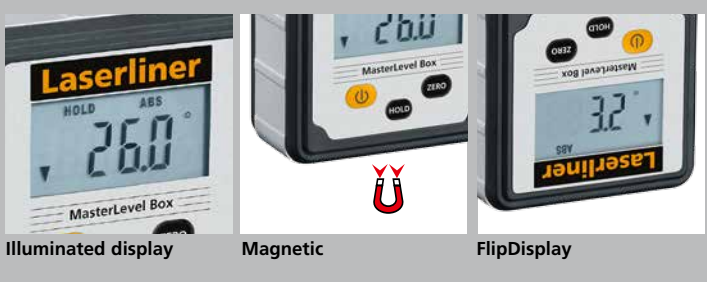

Laserliner

MasterLevel Box

Digital elektronisk vaterpas i praktisk format

Rev17W50

- Referencefunktion til overførsel af vinkler
- FlipDisplay: displayet drejes automatisk, når opadvendte målinger. Så det oplyste display er godt læseligt under alle betingelser.
- Kalibreringsfunktion for at kalibrere sensoren igen og øge målenøjagtigheden
- Hold funktion for at beholde målingens værdi på displayet
- Oplyst display
- Stærke magneter
- Kompakt i mini-format

Illuminated display

Magnetic

FlipDisplay

TEKNISK DATA

NØJAGTIGHED
ELEKTRONISK MÅLING
± 0,2° at 0° and 90°

DISPLAY NØJAGTIGHED 1 decimal

DRIFTBETINGELSER 0...50°C, 85%rH,
max arbejds højde 2000 mtr over havets
overflade

OPBEVARINGSBETINGELSER
-20...70°C, 85%rH,

POWER SUPPLY
1 x 1,5V (type AA/LR03)

DIMENSION (W x H x D)
59 x 59 x 28 mm

VÆGT med batteri
86 g

MasterLevel Box

inclusive softbag
+ battery (1 x 1,5 V type AAA)

Packing dimension (W x H x D)
110 x 235 x - mm