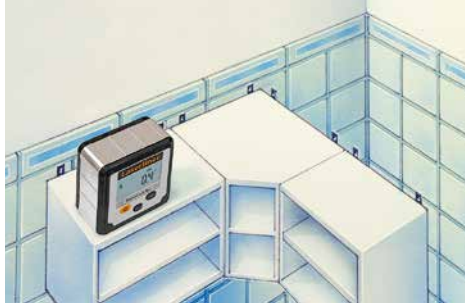

Laserliner

MasterLevel Box

Digital elektronisk vaterpas i praktisk format

Rev17W50

- Referencefunktion til overførsel af vinkler
- FlipDisplay: displayet drejes automatisk, når opadvendte målinger. Så det oplyste display er godt læseligt under alle betingelser.
- Kalibreringsfunktion for at kalibrere sensoren igen og øge målenøjagtigheden
- Hold funktion for at beholde målingens værdi på displayet
- Oplyst display
- Stærke magneter
- Kompakt i mini-format

Illuminated display

Magnetic

FlipDisplay

TEKNISK DATA

NØJAGTIGHED
ELEKTRONISK MÅLING
± 0,2° at 0° and 90°

DISPLAY NØJAGTIGHED 1 decimal

DRIFTBETINGELSER 0...50°C, 85%rH,
max arbejds højde 2000 mtr over havets
overflade

OPBEVARINGSBETINGELSER
-20...70°C, 85%rH,

POWER SUPPLY
1 x 1,5V (type AA/LR03)

DIMENSION (W x H x D)
59 x 59 x 28 mm

VÆGT med batteri
86 g

MasterLevel Box

inclusive softbag
+ battery (1 x 1,5 V type AAA)

Packing dimension (W x H x D)
110 x 235 x - mm