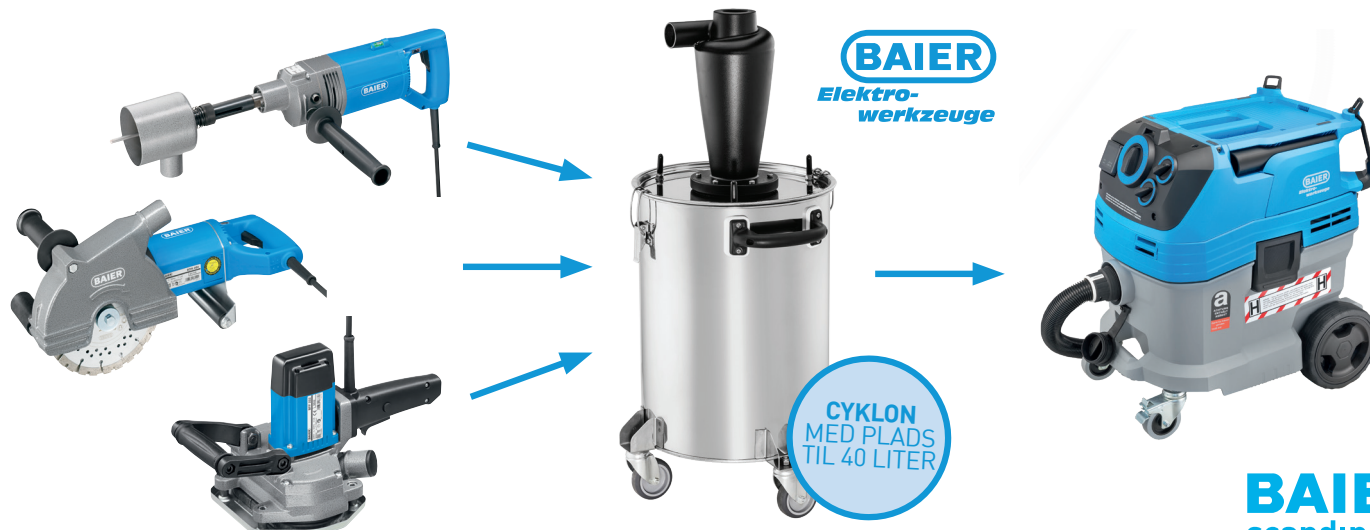

BAIER CYKLON

ENDNU MERE EFFEKTIV OPSAMLING AF STØV

Med en BAIER CYKLON* monteret sammen med en BAIER Støvsuger opsamler du nu op til 99% af al støvet i beholderen på cyklonen.

Med en kapacitet på hele 40l. generer den special udviklede "luft-snegl" som er monteret i toppen af beholderen en cycloneffekt som sender støvet mod bunden af beholderen. Dette giver dig som bruger forlænget levetid på filtre samt endnu mere udnyttelse af din BAIER Støvsuger

Vare nr 10039

*Baier cyklon kan også bruges med andre støvsuger

Støvsugning med BAIER

BAIER
scandinavia

Baier Scandinavia

Topstykket 29 3460 Birkerød Tlf. 45942200