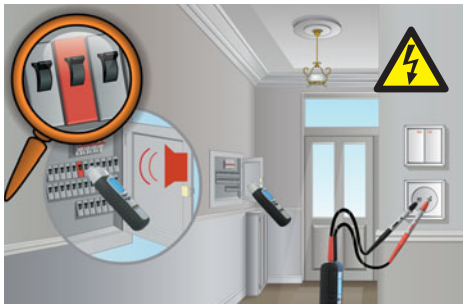

Laserliner®

CableTracer Pro

Universal, fleksibelt kabelsporingsæt inklusive sender og modtage

Rev.0211

– Spring af transmissionssignalet uden kontakt af modtageren

- Finder elektriske kabler, sikringer, afbrydere, metalrør (såsom opvarmingsrør) og meget mere
- Finder kablerbrud i eksisterende installationer og kortslutninger i eksisterende installationskabler
- Kan bruges med eller uden netspænding
- Høj transmissionsfrekvens på 125 KHz tillader til nøjagtig og fejlsikker lokaliseringsydelse uden strømafbrydelser
- Modtageren lokaliserer nøjagtigt søgeobjektet ved hjælp af et søjlediagram, numerisk display og akustiske signaler
- Aktuell indstilling vist på klart synligt, belyst LC-display
- Visning af jævnstrøm og vekselstrømspænding
- Signalkodning tillader så mange som 7 afsendere bruges sammen med en modtager og er således ideel til kompleks installationsindstillinger
- Integreret vekselstrømspændingsdetektor genkender og lokaliserer spændingsførende ledninger
- Permanente advarsler om vekselstrømspænding øger sikkerheden med sender og modtager
- Integreret belysning af målepunkter