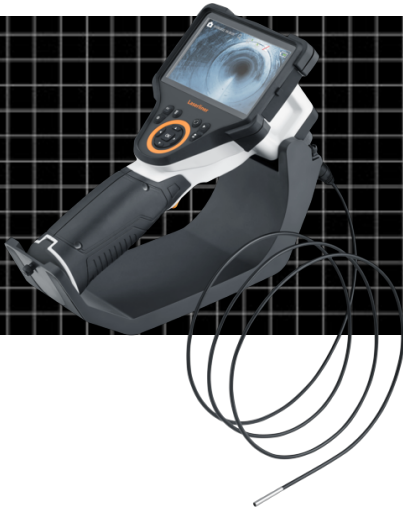

VideoFlex HD Micro

Professional, high-resolution video inspection system - suitable for very small openings

Dette professionelle videoinspektionssystem med kompakt kamerahoved er perfekt til præcis visuel inspektion af små åbninger, såsom i rørføring, væghulrum og motorkøretøjer. Det højopløselige kamera tillader ekstremt detaljerede billeder og videoer, der skal optages med 1:1 gengivelse på skærmen uden tab af kvalitet. Den skarpe digitale zoom tillader detaljer at være klart identificeret.

Andre fordele er den høje kvalitet LED objektbelysning, optimal gråtonekontrast reproduktions, benzin- og dieselbestandigt kamerahoved, og den magnetiske holder til opsætning af enheden.

Webcam-funktionen er velegnet til live overførsel af inspektionen til en pc. Den magtfulde HighCapacityPack giver enheden en lang operationstid.

Den kan også køre på lysnettet.

Billederne vises i galleriet med dato og klokkeslæt mærkning. Dette dato/tidsstempel sikrer informationen forbliver tilgængelig gennem ethvert outputmedie.

Ergonomisk design, otte tilgængelige sprog, innovativt user-interface og konfigurerbar frontknap for nem betjening.

TECHNICAL SPECIFICATIONS

DIAMETER CAMERA HEAD	3.9 mm
CAMERA RESOLUTION	1280 x 720 pixels
FIELD OF VIEW (FOV)	83°
DEPTH OF FOCUS (DOF)	3 ... 8 cm
SCREEN TYPE	5" Colour TFT
DISPLAY RESOLUTION	1280 x 720 pixels
IMAGE FORMAT	JPEG
LENGTH OF PROBE	2 m
ILLUMINATION	5 brightness levels
DIGITAL ZOOM	2x digital zoom in 10% increments
MEMORY	Micro-SD memory card up to 32 GB
PORT	USB
PORTS	USB type C
POWER SOURCE	Li-ion battery pack 7.4V / 2.6Ah / 19.24Wh Power adapter 9V/DC / 2A
DIMENSIONS (W X H X D)	310 mm x 210 mm x 140 mm x (incl. holder)
WEIGHT	956 g (incl. battery pack)