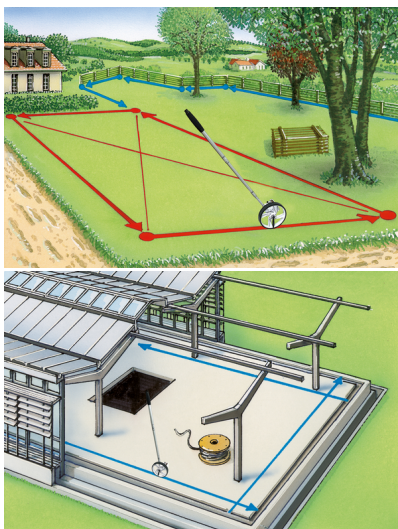

RollPilot Mini

Målehjul

Denne pålidelige afstandsmåler med rulle er designet til brug i lige linjer og kurver. Målehjulet er nøjagtigt ned til nærmeste centimeter op til 9.999,9 meter. Måleværdierne vises på det letlæselige display. Direkte målinger kan foretages fra væg til væg takket være apparatets kompakte design. En bevægelig indikator giver information om den nøjagtige start- og slutposition. Når hjulet rulles fremad, tilføjes værdierne, mens værdierne trækkes fra, når det rulles baglæns. Nem at transportere takket være teleskophåndtaget og den sammenklappelige stativ.

- Målehjul til brug i lige linjer og kurver. Præcise målinger op til 9.999,9 m.
- Kompakt design til direkte måling fra væg til væg.
- Præcis start- og slutposition med bevægelig viser.
- Udtrækbart design for nem transport.
- Mekanisk målehjul med 0,5 meter omkreds.
- Slidstærkt direkte drev.
- Foldbart stativ.