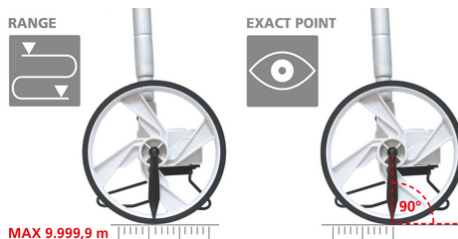

RollPilot Mini

Målehjul

Denne pålidelige afstandsmåler med rulle er designet til brug i lige linjer og kurver. Målehjulet er nøjagtigt ned til nærmeste centimeter op til 9.999,9 meter. Måleværdierne vises på det letlæselige display. Direkte målinger kan foretages fra væg til væg takket være apparatets kompakte design. En bevægelig indikator giver information om den nøjagtige start- og slutposition. Når hjulet rulles fremad, tilføjes værdierne, mens værdierne trækkes fra, når det rulles baglæns. Nem at transportere takket være teleskophåndtaget og den sammenklappelige stativ.

- Målehjul til brug i lige linjer og kurver. Præcise målinger op til 9.999,9 m.
- Kompakt design til direkte måling fra væg til væg.
- Præcis start- og slutposition med bevægelig viser.
- Udtrækbart design for nem transport.
- Mekanisk målehjul med 0,5 meter omkreds.
- Slidstærkt direkte drev.
- Foldbart stativ.

TECHNICAL DATA

Nøjagtighed	± 0.1%
Længde	0 - 9.999,9 m
Radius Hjul	79.5 mm
Diameter Hjul	500 mm
Måleenhed	m
Drift	-20°C ... 80°C, max. 80% rHI
Dimension (W x H x D)	159 mm x 1100 mm x 124 mm
Vægt	550 g