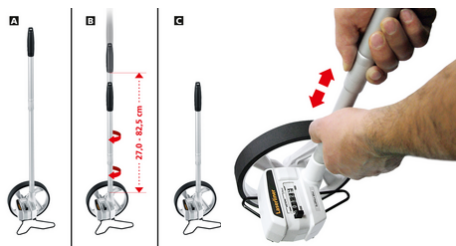

RollPilot Mini

Målehjul

Denne pålidelige afstandsmåler med rulle er designet til brug i lige linjer og kurver. Målehjulet er nøjagtigt ned til nærmeste centimeter op til 9.999,9 meter. Måleværdierne vises på det letlæselige display. Direkte målinger kan foretages fra væg til væg takket være apparatets kompakte design. En bevægelig indikator giver information om den nøjagtige start- og slutposition. Når hjulet rulles fremad, tilføjes værdierne, mens værdierne trækkes fra, når det rulles baglæns. Nem at transportere takket være teleskophåndtaget og den sammenklappelige stativ.

- Målehjul til brug i lige linjer og kurver. Præcise målinger op til 9.999,9 m.
- Kompakt design til direkte måling fra væg til væg.
- Præcis start- og slutposition med bevægelig viser.
- Udtrækbart design for nem transport.
- Mekanisk målehjul med 0,5 meter omkreds.
- Slidstærkt direkte drev.
- Foldbart stativ.

TECHNICAL DATA

Nøjagtighed	± 0.1%
Længde	0 - 9.999,9 m
Radius Hjul	79.5 mm
Diameter Hjul	500 mm
Måleenhed	m
Drift	-20°C ... 80°C, max. 80% rHI
Dimension (W x H x D)	159 mm x 1100 mm x 124 mm
Vægt	550 g